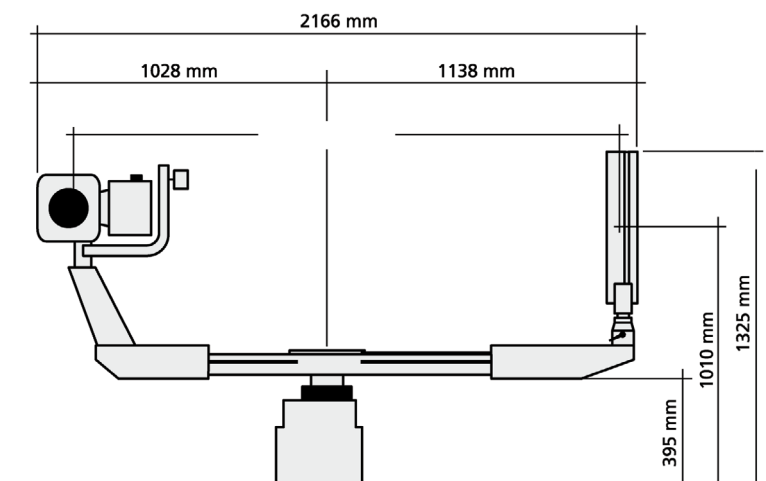

# digirad Vario Flat XP

Maßangaben in mm

Frontansicht

Seitenansicht

Ansicht von oben