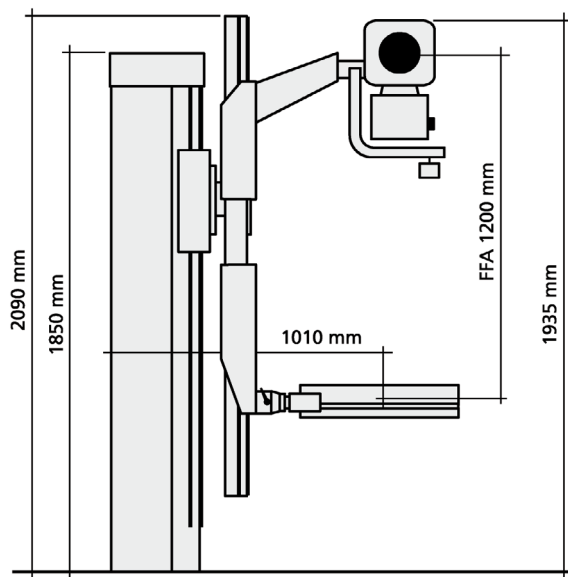

# digirad Vario Flat XP

Maßangaben in mm

Frontansicht

Seitenansicht

Ansicht von oben