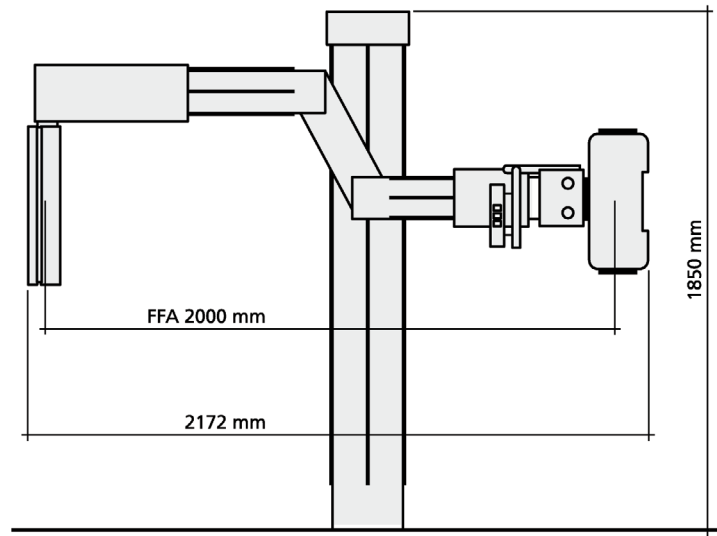

# digirad Vario Flat XP

Maßangaben in mm

Frontansicht

Seitenansicht

Ansicht von oben